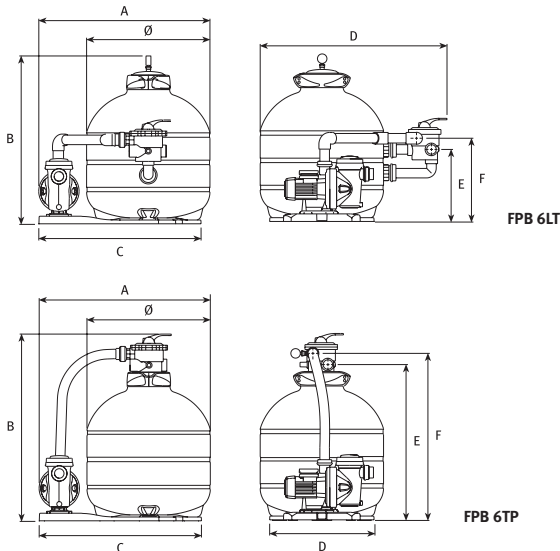

## Characteristics

Compact centrifugal pump from the Blaumar ESPA Pool range.  
One-piece, moulded polyethylene filter.  
1½" 6-way valve.  
Base unit in modified polypropylene.  
Flexible pump-filter connection kit.

## Dimensions

6-way Top model		Filter				Pump			Valve	Dimensions						Packaging	
Reference	Description	Ø Filter (mm)	Nominal flow (m <sup>3</sup> /h)	* Pool Volume (m <sup>3</sup> )	Silex load (Kg)	P2 (HP)	I (A) 1~	Ø Suc. (mm)	Connection	A	B	C	D	E	F	Volume (m <sup>3</sup> )	Weight (Kg)
134697	FPB 450 6TP I1 33-8M	450	8	64	75	0,33	2,0	50	1 1/2"	697	855	613	350	671	731	0,389	21,1
134698	FPB 550 6TP I1 50-12M	550	12	96	125	0,50	2,9	50	1 1/2"	855	855	855	550	671	731	0,389	22,8
134699	FPB 550 6TP S1 60-12M	550	12	96	125	0,60	3,7	50	1 1/2"	855	855	855	550	671	731	0,389	24,5
151543	FPB 650 6TP S1 75-15M	650	16	128	225	0,75	5,5	50	1 1/2"	902	988	855	550	824	883	0,570	31,8
131200	FPB 650 6TP S1 100-18M	650	16	128	225	1,0	6,2	63	1 1/2"	902	988	855	550	824	883	0,570	32,5

6-way Side model		Filter				Pump			Valve	Dimensions						Packaging	
Reference	Description	Ø Filter (mm)	Nominal flow (m <sup>3</sup> /h)	* Pool Volume (m <sup>3</sup> )	Silex load (Kg)	P2 (HP)	I (A) 1~	Ø Suc. (mm)	Connection	A	B	C	D	E	F	Volume (m <sup>3</sup> )	Weight (Kg)
153537	FPB 450 6LT I1 33-8M	450	8	64	75	0,33	2,0	50	1 1/2"	697	734	613	794	341	385	0,558	21,5
134492	FPB 550 6LT I1 50-12M	550	12	96	125	0,50	2,9	50	1 1/2"	855	734	855	889	341	385	0,558	23,2
134493	FPB 550 6LT S1 60-12M	550	12	96	125	0,60	3,7	50	1 1/2"	855	734	855	889	341	385	0,558	24,9
151544	FPB 650 6LT S1 75-15M	650	16	128	225	0,75	5,5	50	1 1/2"	902	899	855	983	400	440	0,783	32,2
134494	FPB 650 6LT S1 100-18M	650	16	128	225	1,0	6,2	63	1 1/2"	902	899	855	983	400	440	0,783	32,9